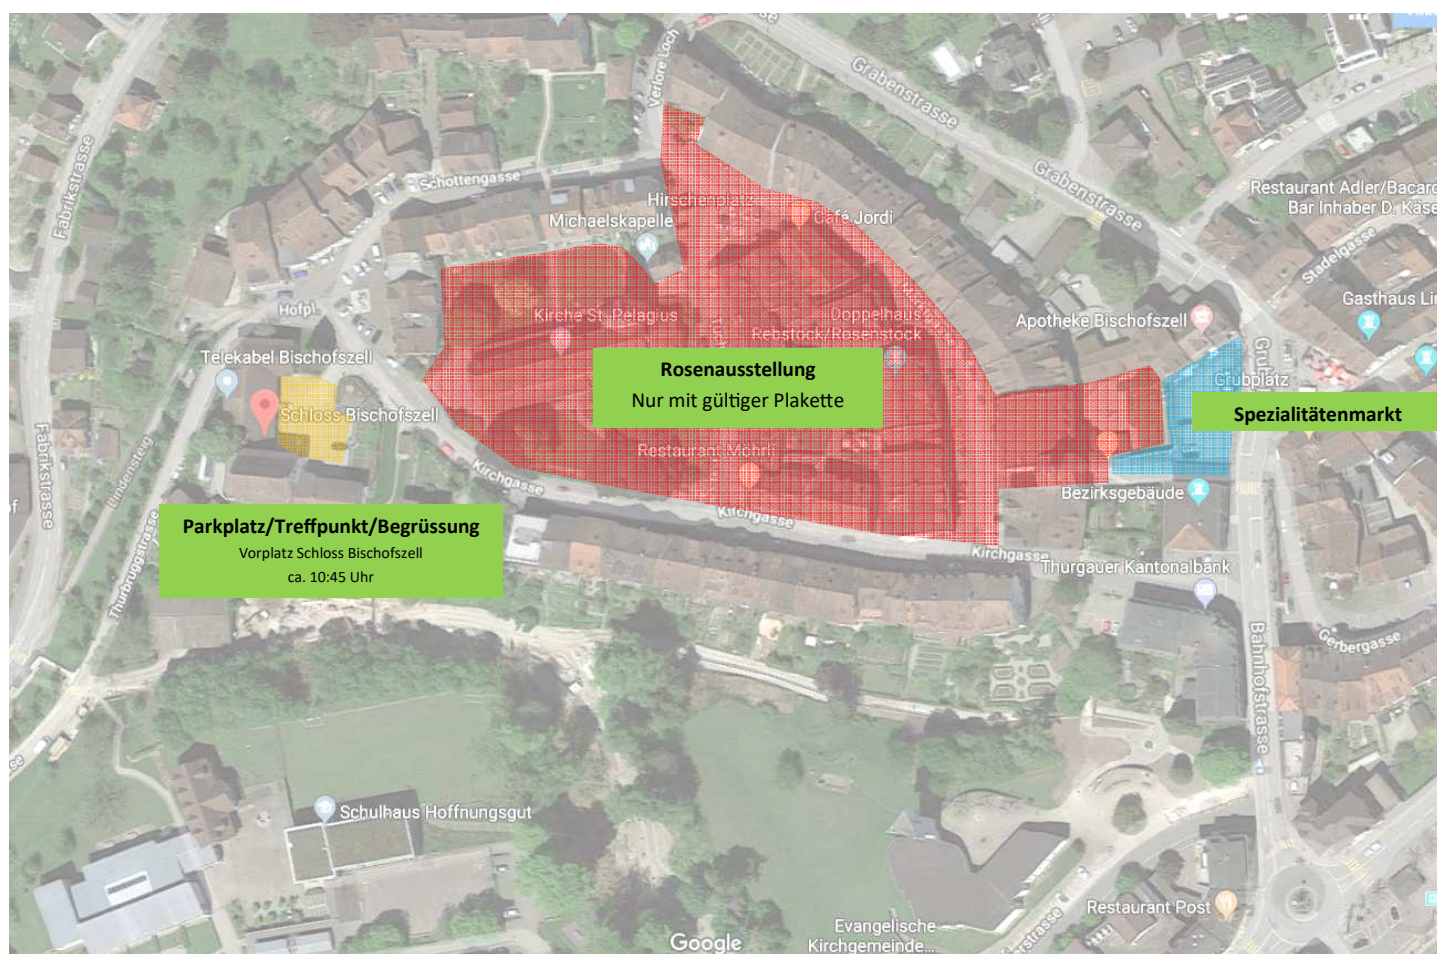

Am Sonntag, 24. Juni 2018 zu Besuch an der

Rosen- und Kulturwoche in Bischofszell

Programm

- 10:15 Abfahrt Postauto (Dorfzentrum Graltshausen)**
10:30 Treffpunkt für Rosenschmuck
(AVIA Tankstelle, Sulgerstrasse, Bischofszell)
- 11:00 Ankunft in Bischofszell (Schloss Bischofszell)**
Begrüssung, Apéro und Verteilung Eintrittsplakette
- 11:00 Start der ca. 90min. „Rosenführung“**
durch Lisbeth Stark
anschliessend Mittagessen und freie Zeit
- ca. 15:20 Rückfahrt mit dem Postauto

**Die Bekleidung sollte nach dem Thementag
„Hut- und Trachtensontag“ passend gewählt sein.**

Kontakte

- | | | |
|-----------------|--------------------------|----------------------|
| Leitung: | Marcel Zollikofer | 079 932 74 04 |
| | marcel@zollikofer.li | 071 636 26 19 |
| Fahrer: | Heinz Zollikofer | 079 719 53 69 |
| Hilfe: | Matthias Klarer | 079 698 57 25 |
| OK: | Vreni Süess | 071 910 16 49 |
| | Verkehr und Sicherheit | |
| | Roli Münger | 071 422 13 90 |
| | Rosenschau | |